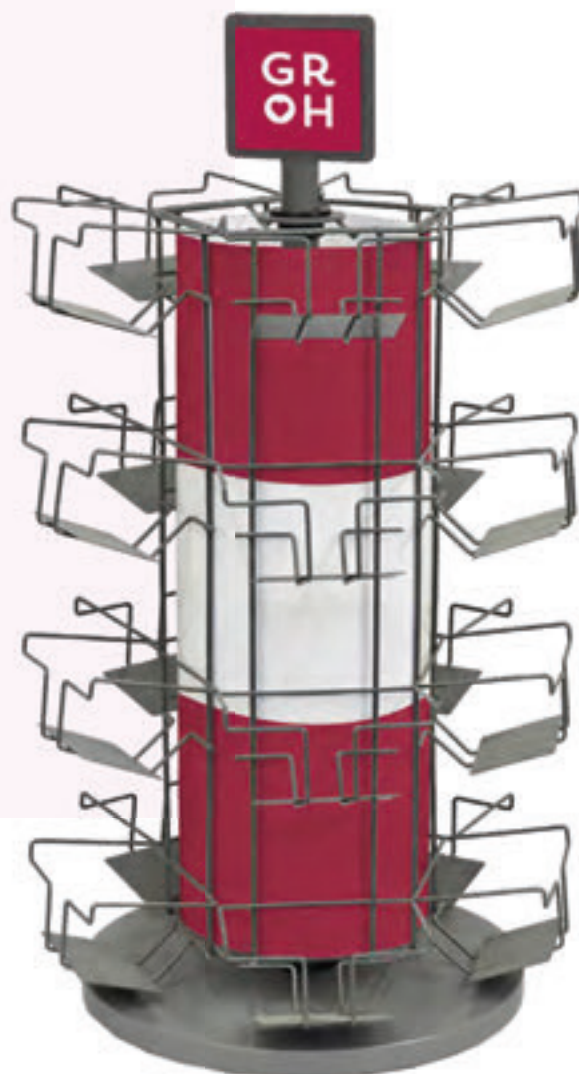

PRÄSENTATIONSMÖBEL

Unsere Präsentationslösungen für Bücher

DIE VARIO-DREHSÄULE BESTEHT AUS 5 LEITERN, DIE VARIABEL KOMBINIERT WERDEN KÖNNEN.

Folgende Formate / Mengen passen hinein:

Doppel-Mini-Leiter à 20 Fächer – je Fach:

Unsere Präsentationslösungen für Bücher

Maritim

DIE TISCHDREHSÄULE „STELLINI-LEUCHTTURM“ BESTEHT AUS 20 FÄCHERN UND IST INDIVIDUELL BESTÜCKBAR.

**Folgende Maße passen hinein
(Formatbeispiele):**

Mini-Spiralaufsteller
ca. 11,5 × 13,0 cm
52 Seiten

Metalldose
ca. 11,0 × 10,5 × 3,0 cm
26 Karten

Metalldose
ca. 8,5 × 6,5 × 2,5 cm
25 Karten

Kartenspiel klein
ca. 7,5 × 10,5 cm
51 Seiten

Stellini 2025 Leuchtturm
H 73,2 cm, Ø 38,6 cm
Bestellnummer: 4036442801840

LEERDISPLAYS

Deko „Marktwagen“
 Maße: (H) 70 x (B) 70 x (T) 40 cm
 inkl. Gri'en und Topper-Schild (austauschbar)
 EAN 4036442801116

Deko „Etagere“
 Maße: (H) 68 x (B) 65,1 x (T) 25 cm
 EAN 4036442801345