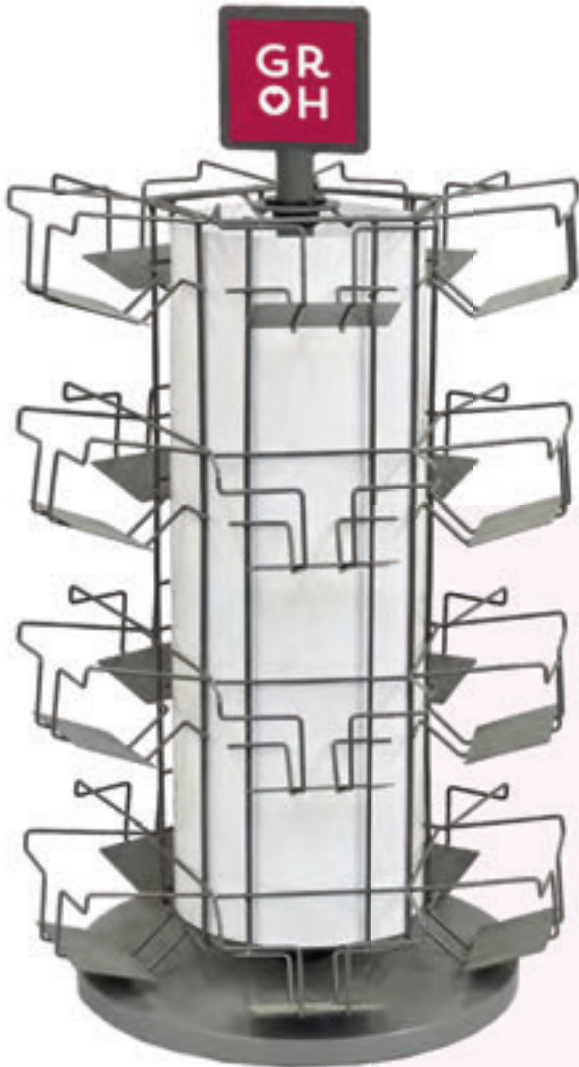

PRÄSENTATIONSMÖBEL

Unsere Präsentationslösungen für Bücher

DIE VARIO-DREHSÄULE BESTEHT AUS 5 LEITERN, DIE VARIABEL KOMBINIERT WERDEN KÖNNEN.

Folgende Formate / Mengen passen hinein:

Doppel-Mini-Leiter à 20 Fächer – je Fach:

- 5x Mini
- 4x Spiralaufsteller Mini Mini
- 3x Spiralaufsteller Mini
- 4x Libro klein
- 4x Kärtchenbox (Spiele / Impulskarten)
- 3x Kartenbox quadratisch
- 2x Metalldose quadratisch

Spiralbuch-Leiter à 7 Fächer – je Fach:

Doppel-KB-Leiter à 10 Fächer – je Fach:

- 4x Kreativ- und Eintragbuch
- 4x Tagebuch (groß)
- 5x Jahrgangsbände (10 €)
- 5x Geburtstagskurier
- 10x „Mal doch mal!“ oder Kritzelbuch
- 4x Hardcover (16 x 16)

Stellagro Vario-Drehsäule
H 190 cm, Ø 52 cm,
Leitern variabel kombinierbar

PRÄSENTATIONSMÖBEL

Unsere Präsentationslösungen für Bücher

Stellini 2025
H 73,2 cm, Ø 38,6 cm
Bestellnummer: 4036442801611

Für weitere Informationen